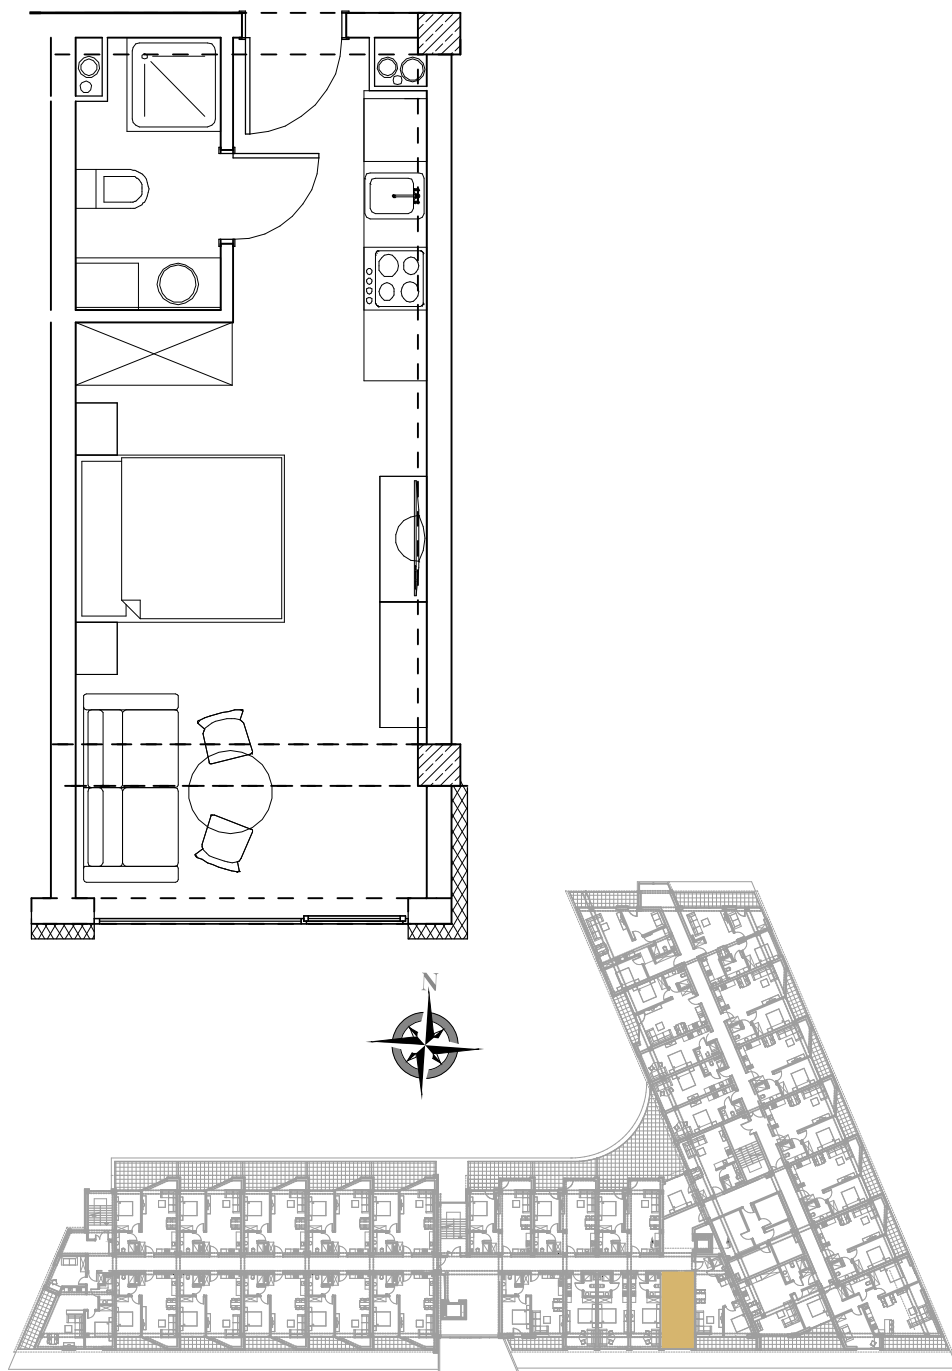

  
*Król Plaza*  
APARTAMENTY

T: 48 / 694 388 444  
T: 48 / 608 107 496

NR 1.30

UL. BAŁTYCKA, JAROSŁAWIEC

27,05 M<sup>2</sup>

PIĘTRO I

**Uwaga:** dane poglądowe, mogą odbiegać od ostatecznego projektu realizacyjnego. Umebłowanie oraz zagospodarowanie jest tylko wizualizacją i nie stanowi oferty handlowej – ma jedynie charakter poglądowy wizualizacji, przybliżający wielkość mieszkania.