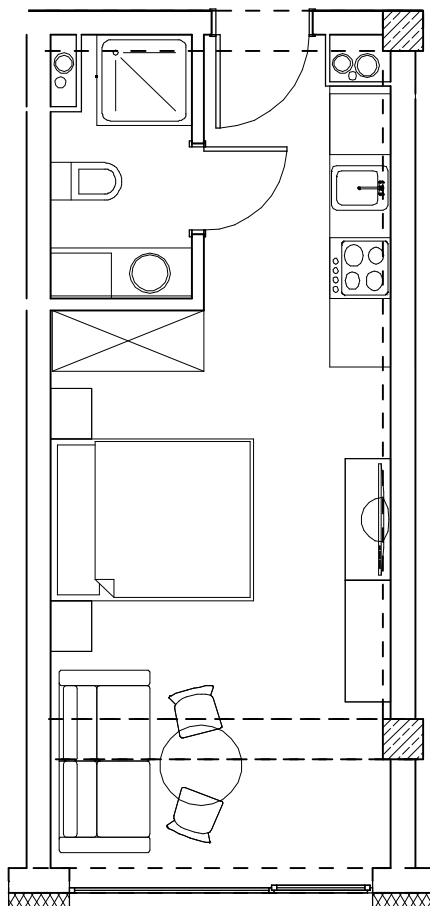

  
*Król Plaza*  
APARTAMENTY

T: 48 / 694 388 444  
T: 48 / 608 107 496

NR 1.32

UL. BAŁTYCKA, JAROSŁAWIEC

26,96 M<sup>2</sup>

PIĘTRO I

**Uwaga:** dane poglądowe, mogą odbiegać od ostatecznego projektu realizacyjnego. Umeblowanie oraz zagospodarowanie jest tylko wizualizacją i nie stanowi oferty handlowej – ma jedynie charakter poglądowy wizualizacji, przybliżający wielkość mieszkania.