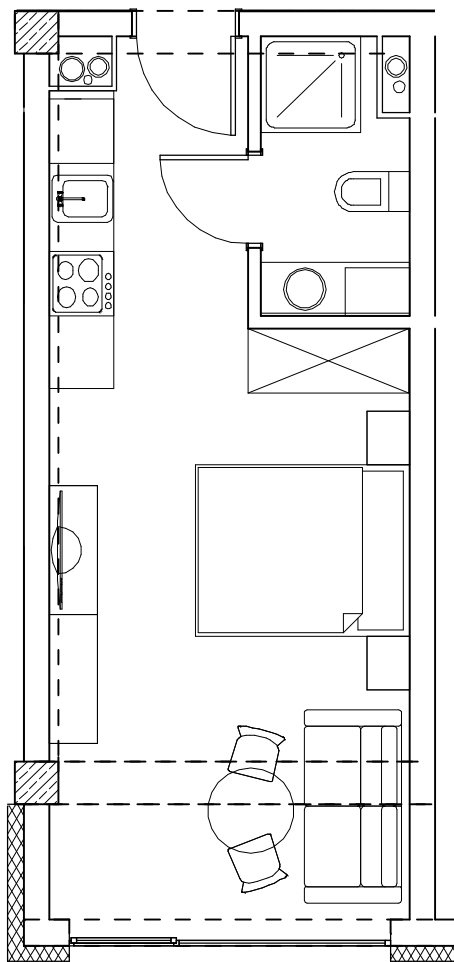

Król Plaza
APARTAMENTY

T: 48 / 694 388 444
T: 48 / 608 107 496

NR 1.33

UL. BAŁTYCKA, JAROSŁAWIEC

26,97 M²

PIĘTRO I

Uwaga: dane poglądowe, mogą odbiegać od ostatecznego projektu realizacyjnego. Umeblowanie oraz zagospodarowanie jest tylko wizualizacją i nie stanowi oferty handlowej – ma jedynie charakter poglądowy wizualizacji, przybliżający wielkość mieszkania.