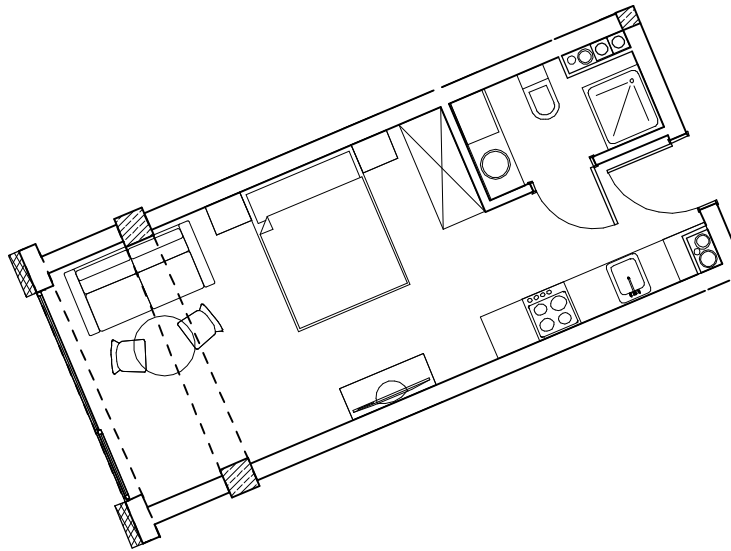

Król Plaza
APARTAMENTY
★ ★ ★ ★

T: 48 / 694 388 444
T: 48 / 608 107 496

NR 3.17

📍 UL. BAŁTYCKA, JAROSŁAWIEC

27,09 M²

PIĘTRO III

Uwaga: dane poglądowe, mogą odbiegać od ostatecznego projektu realizacyjnego. Umeblowanie oraz zagospodarowanie jest tylko wizualizacją i nie stanowi oferty handlowej – ma jedynie charakter poglądowy wizualizacji, przybliżający wielkość mieszkania.