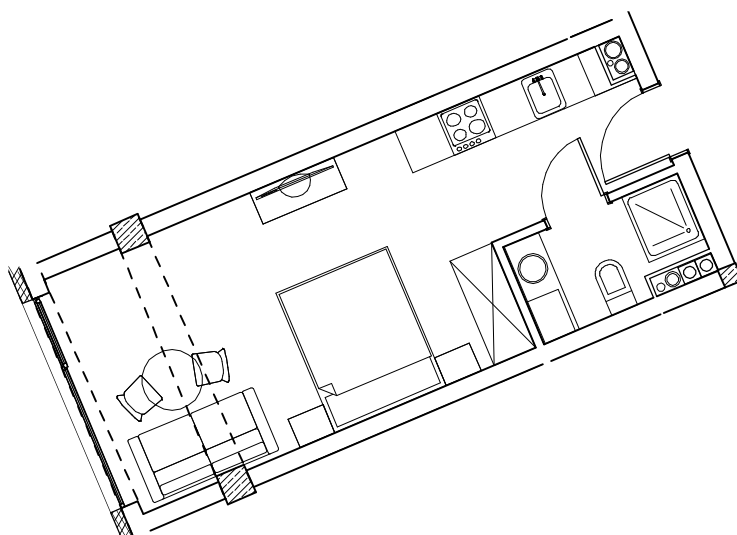

  
*Król Plaza*  
APARTAMENTY

T: 48 / 694 388 444  
T: 48 / 608 107 496

NR 3.18

UL. BAŁTYCKA, JAROSŁAWIEC

27,09 M<sup>2</sup>

PIĘTRO III

**Uwaga:** dane poglądowe, mogą odbiegać od ostatecznego projektu realizacyjnego. Umeblowanie oraz zagospodarowanie jest tylko wizualizacją i nie stanowi oferty handlowej – ma jedynie charakter poglądowy wizualizacji, przybliżający wielkość mieszkania.