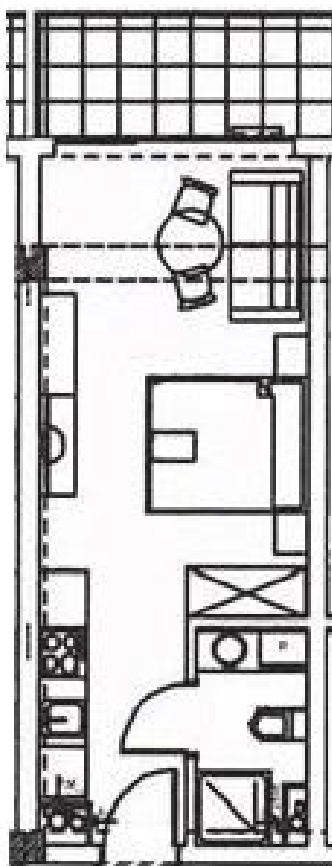

  
*Król Plaza*  
APARTAMENTY  
★ ★ ★ ★

T: 48 / 694 388 444  
T: 48 / 608 107 496

NR 4.10A

📍 UL. BAŁTYCKA, JAROSŁAWIEC

30,00 M<sup>2</sup>  
+ 5,42 M<sup>2</sup> (BALKON)

PIĘTRO IV

**Uwaga:** dane poglądowe, mogą odbiegać od ostatecznego projektu realizacyjnego. Umeblowanie oraz zagospodarowanie jest tylko wizualizacją i nie stanowi oferty handlowej – ma jedynie charakter poglądowy wizualizacji, przybliżający wielkość mieszkania.