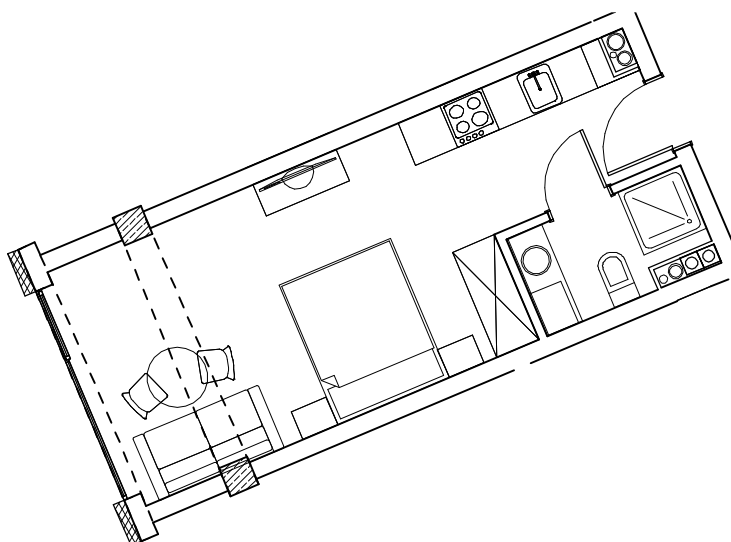

Król Plaza
APARTAMENTY

T: 48 / 694 388 444
T: 48 / 608 107 496

NR 4.16

📍 UL. BAŁTYCKA, JAROSŁAWIEC

27,09 M²

PIĘTRO IV

Uwaga: dane poglądowe, mogą odbiegać od ostatecznego projektu realizacyjnego. Umeblowanie oraz zagospodarowanie jest tylko wizualizacją i nie stanowi oferty handlowej – ma jedynie charakter poglądowy wizualizacji, przybliżający wielkość mieszkania.