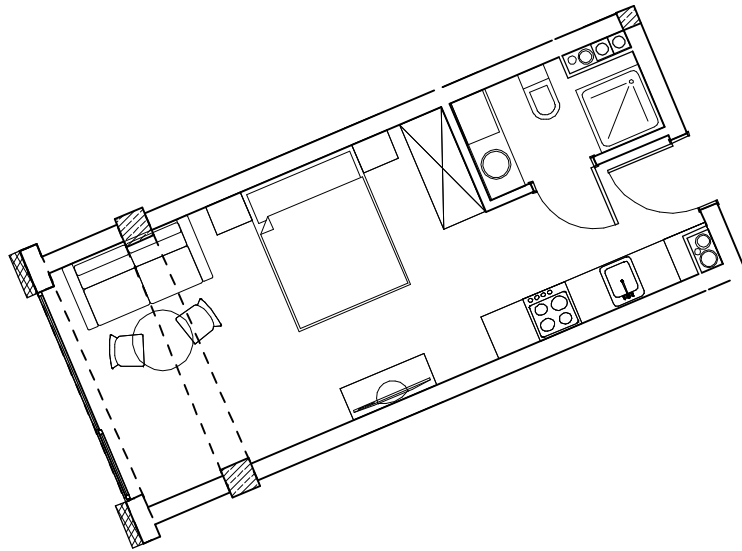

Król Plaza
 APARTAMENTY
 ★ ★ ★ ★

T: 48 / 694 388 444
 T: 48 / 608 107 496

NR 4.17

📍 UL. BAŁTYCKA, JAROSŁAWIEC

27,09 M²

PIĘTRO IV

Uwaga: dane poglądowe, mogą odbiegać od ostatecznego projektu realizacyjnego. Umeblowanie oraz zagospodarowanie jest tylko wizualizacją i nie stanowi oferty handlowej – ma jedynie charakter poglądowy wizualizacji, przybliżający wielkość mieszkania.