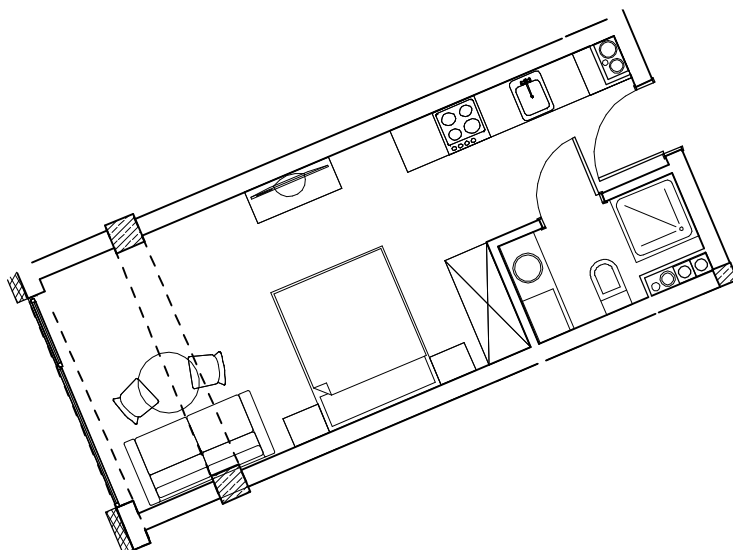

Król Plaza
APARTAMENTY
★ ★ ★ ★

T: 48 / 694 388 444
T: 48 / 608 107 496

NR 4.18

📍 UL. BAŁTYCKA, JAROSŁAWIEC

27,09 M²

PIĘTRO IV

Uwaga: dane poglądowe, mogą odbiegać od ostatecznego projektu realizacyjnego. Umeblowanie oraz zagospodarowanie jest tylko wizualizacją i nie stanowi oferty handlowej – ma jedynie charakter poglądowy wizualizacji, przybliżający wielkość mieszkania.