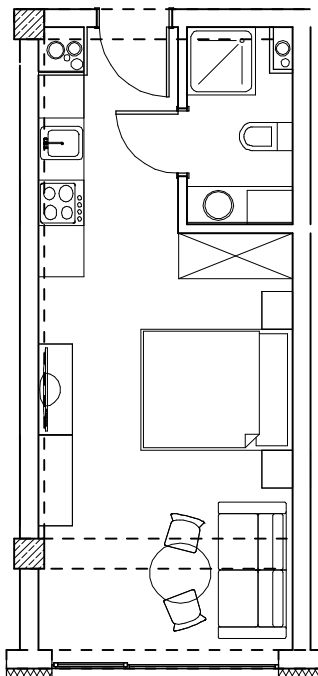

Król Plaza
APARTAMENTY

T: 48 / 694 388 444
T: 48 / 608 107 496

NR 4.31

📍 UL. BAŁTYCKA, JAROSŁAWIEC

26,92 M²

PIĘTRO IV

Uwaga: dane poglądowe, mogą odbiegać od ostatecznego projektu realizacyjnego. Umeblowanie oraz zagospodarowanie jest tylko wizualizacją i nie stanowi oferty handlowej – ma jedynie charakter poglądowy wizualizacji, przybliżający wielkość mieszkania.