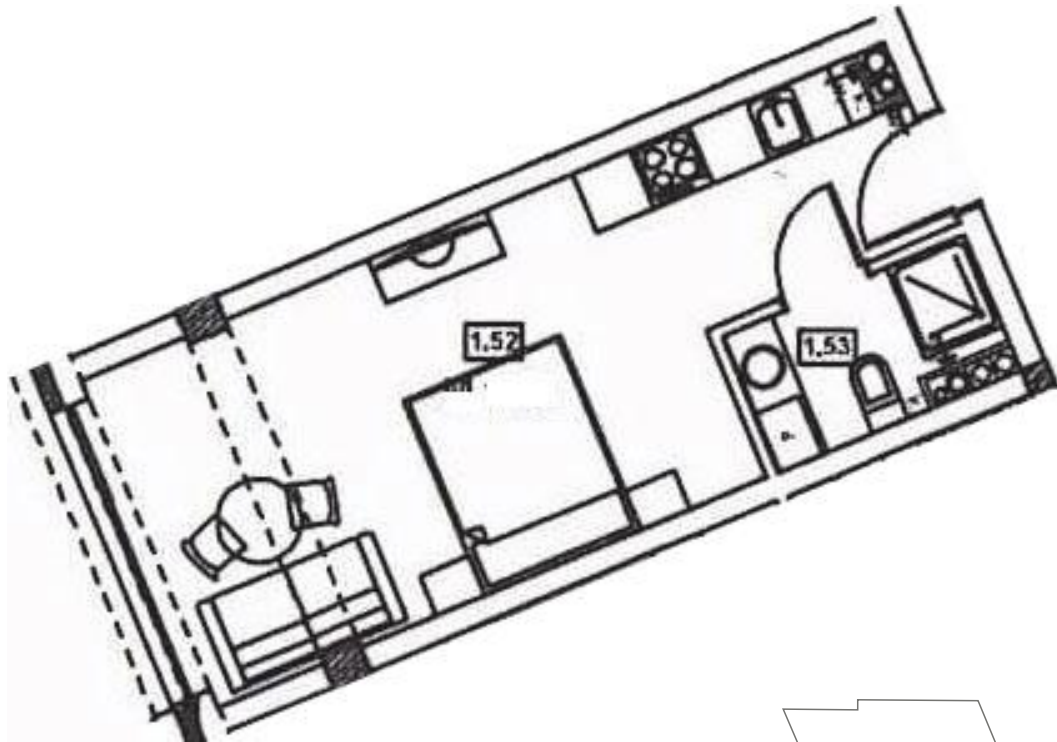

Król Plaza
APARTAMENTY
★ ★ ★ ★

T: 48 / 694 388 444
T: 48 / 608 107 496

NR 5.17

📍 UL. BAŁTYCKA, JAROSŁAWIEC

27,14 m²

PIĘTRO V

Uwaga: dane poglądowe, mogą odbiegać od ostatecznego projektu realizacyjnego. Umeblowanie oraz zagospodarowanie jest tylko wizualizacją i nie stanowi oferty handlowej – ma jedynie charakter poglądowy wizualizacji, przybliżający wielkość mieszkania.