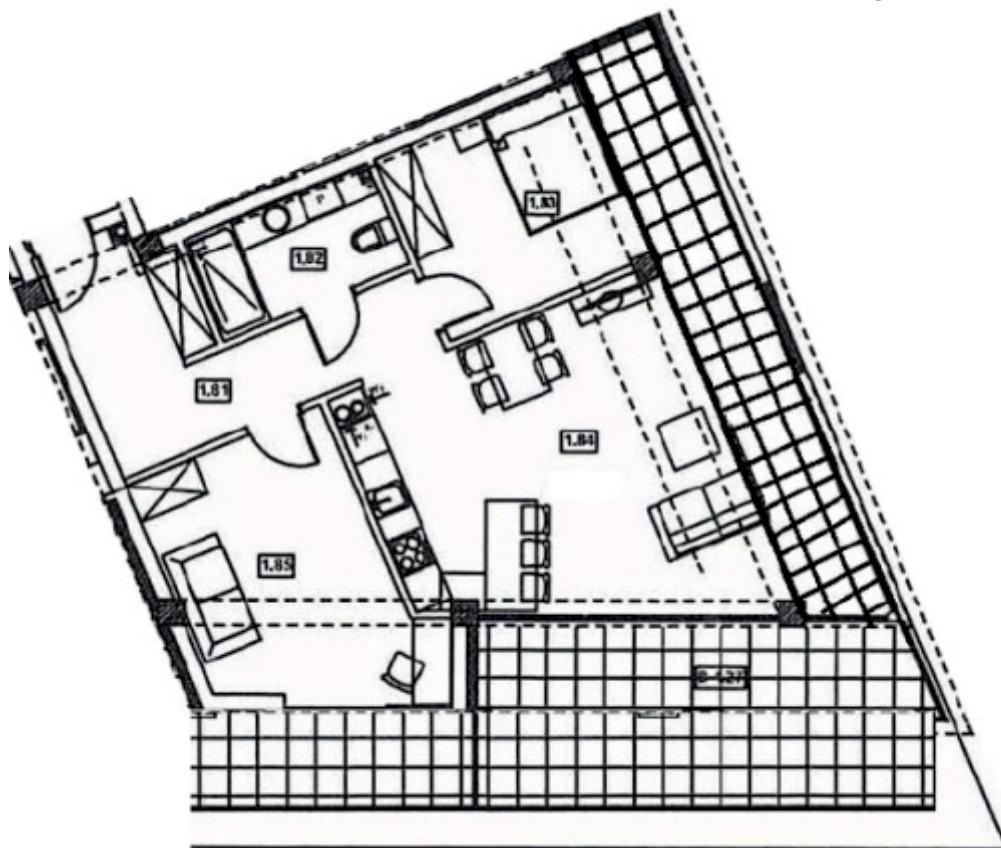

  
**Król Plaza**  
**APARTAMENTY**

T: 48 / 608 107 496  
T: 48 / 696 261 007

NR **4.27**

📍 UL. BAŁTYCKA, JAROSŁAWIEC

**78,55** M<sup>2</sup>

+ **44,54** M<sup>2</sup> (BALKON)

PIĘTRO IV

**Uwaga:** dane poglądowe, mogą odbiegać od ostatecznego projektu realizacyjnego. Umeblowanie oraz zagospodarowanie jest tylko wizualizacją i nie stanowi oferty handlowej – ma jedynie charakter poglądowy wizualizacji, przybliżający wielkość mieszkania.